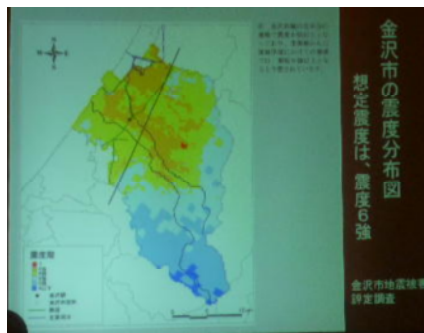

-----いろいろスライドで説明

災害時は地域住民の自主防災が先ず中心となり、我々が手伝える事になります。

先ず自分の命を守るにはどうしたら良いか？地震は建物や家具などの下敷きにならない事、耐震化です。最近の建物は大変よくなりましたが、古い建物は筋交いも無く大変危険です。是非耐震診断を受けて下さい。

日本海溝で潜り込むプレートの動きが地震をおこし津波を発生させます。東海、紀州沖には危険が迫っています。